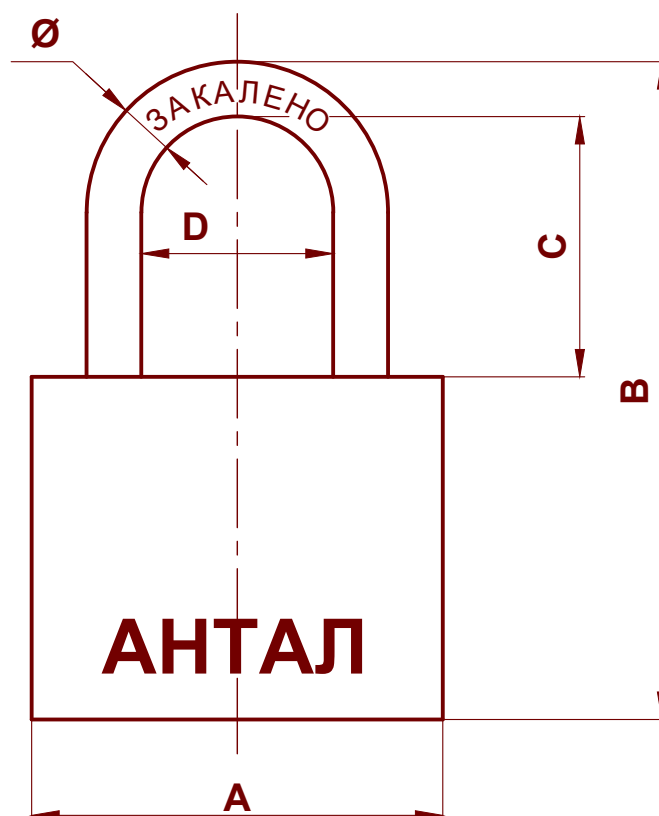

Замок навесной BC1

Модель	A, мм	B, мм	C, мм	D, мм	Ø, мм
BC1-362/25 мм	25	42	12,5	14	3,8
BC1-363/32 мм	32	49	18	16	5
BC1-364/38 мм	37	60	22	22	5
BC1-365/50 мм	48	73	27	27	8
BC1-366/63 мм	61	90	32	32	9
BC1-367/75 мм	74	106	38	42	10